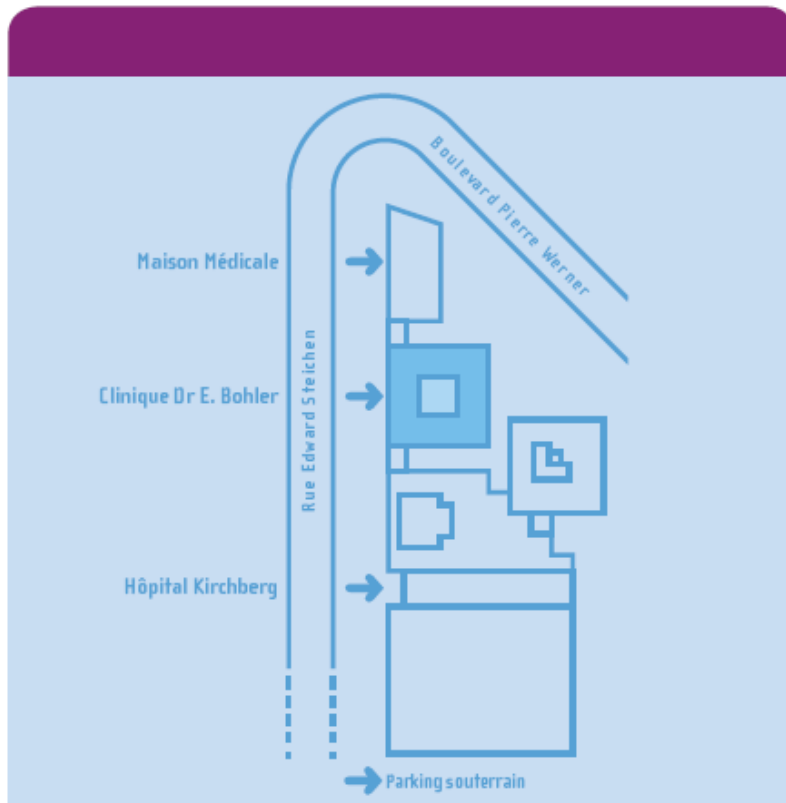

Clinique Privée du Dr. E Bohler
5, rue Edward Steichen
L- 2540 Luxembourg – Kirchberg

TRANSPORTS PUBLICS

- **A** 16-107-116-118-120-125-126-128-130-132-134-135-140-142-144-155-157-165-192-194-222-730-740
- **B** 7-12-25
- **C** 172-192-222-262-282-300