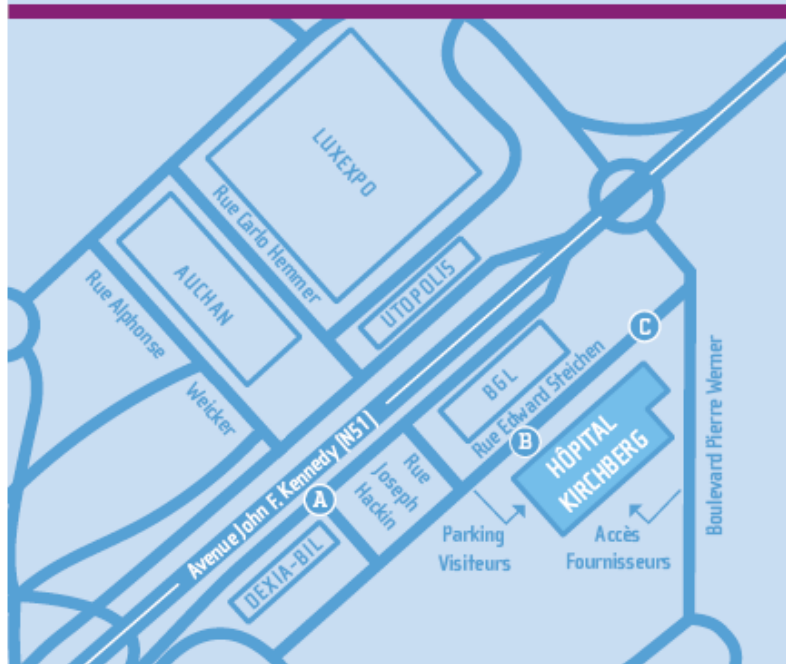

Clinique Privée du Dr. E Bohler
5, rue Edward Steichen
L- 2540 Luxembourg – Kirchberg

TRANSPORTS PUBLICS

- A** 16-107-116-118-120-125-126-128-130-132-134-135-140-142-144-155-157-165-192-194-222-730-740
- B** 7-12-25
- C** 172-192-222-262-282-300

TRANSPORTS PUBLICS

DETAIL DES LIGNES

Les lignes de bus suivantes s'arrêtent :

Devant la Clinique Bohler (arrêt « Hôpital Kirchberg ») :

- 172 | Kirchberg - Luxembourg - Frisange P&R
- 192 | Kirchberg - Luxembourg - Hassel (Eurobus)
- 222 | Kirchberg - Luxembourg - Steinfort
- 262 | Kirchberg - Kopstal - Keispelt
- 282 | Kirchberg - Beggen - Steinsel via Walferdange
- 300 | Kirchberg - Luxembourg - Thionville/Hayange (F)

Devant l'Hôpital Kirchberg (arrêt « Hôpital Kirchberg ») :

- 7 | Bertrange - rte de Luxembourg - Merl - av. Guillaume - Centre - Kirchberg / bd K. Adenauer - Kiem - Hôpital - Rehazenter
- 12 | P+R-Bouillon - Conservatoire - Belair - Centre - Kirchberg - Weimershof - Hôpital Kirchberg - Rehazenter
- 25 | Dommeldange/Gare - Weimerskirch - Kirchberg - Hôpital Kirchberg - rue du Kiem - Neudorf - Rehazenter